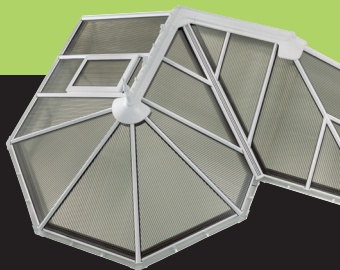

ultraframe contacts

effective from 08-09

Complete Roofs

Roof Sales

- ☎ 0843 208 6942
- ☎ 0843 208 6945
- ✉ installer.first@ultraframe.co.uk

Customer Service

- ☎ 0843 208 6956
- ☎ 0843 208 6949
- ✉ installercf@ultraframe.co.uk